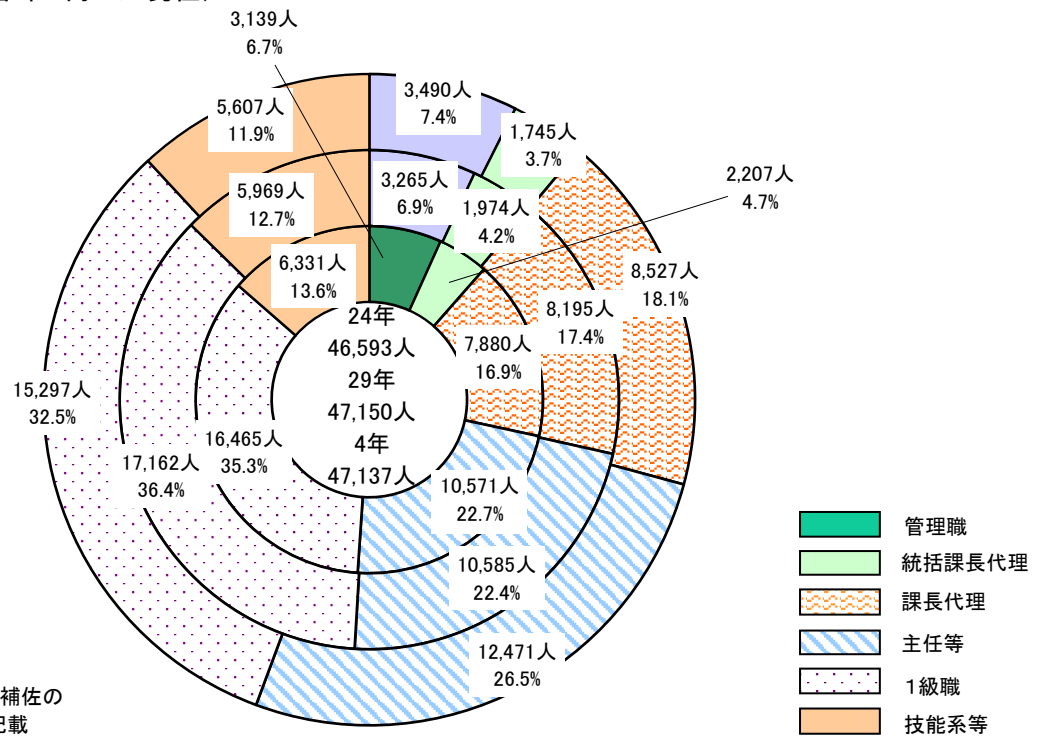

1. 職層別・職種別構成

1-1図 職層別構成(各年4月1日現在)

(注)内側から順に平成24年、平成29年、令和4年

1-2図 職種別構成(各年4月1日現在)

(注)内側から順に平成24年、平成29年、令和4年

1-3図 職種別・職層別構成(令和4年4月1日現在)